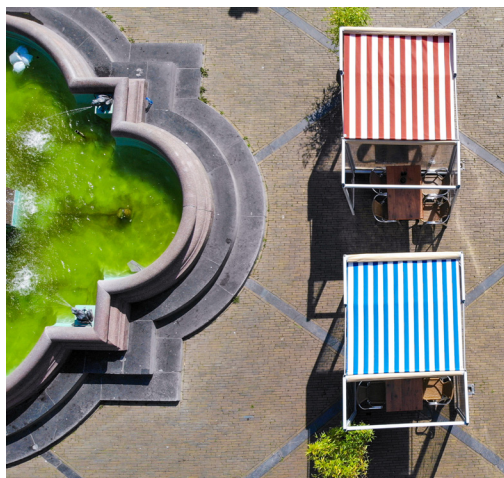

THE SLEEPING AGENCY

Mail ruben@thesleepingagency.com
Tel 06-53285048 of 06-53213229

Adres Zijlstraat 7b
4811RZ Breda